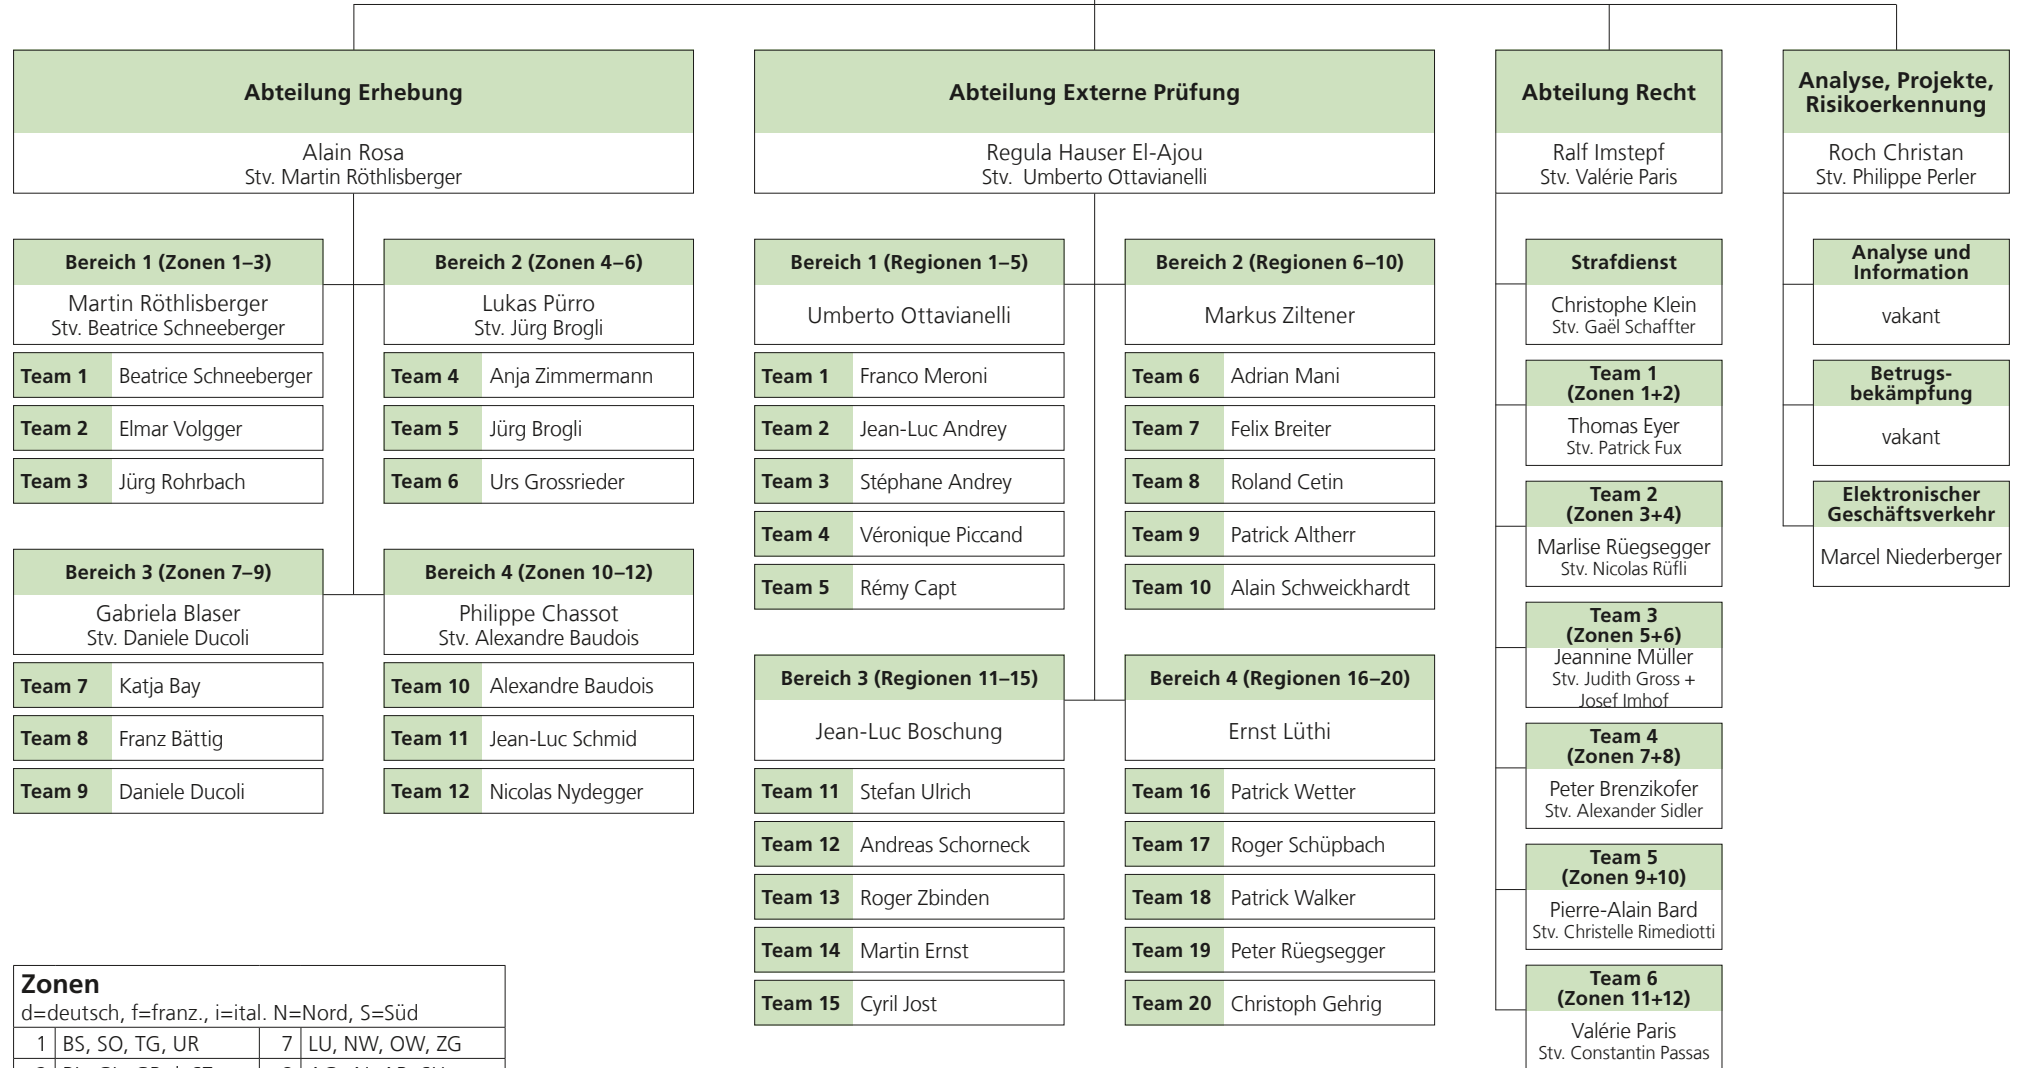

Hauptabteilung Mehrwertsteuer
Raffaello Pietropaolo
Stv. Regula Hauser El-Ajou

Zonen
d=deutsch, f=franz., i=ital. N=Nord, S=Süd

1	BS, SO, TG, UR	7	LU, NW, OW, ZG
2	BL, GL, GR d, SZ	8	AG, AI, AR, SH
3	BE N d, SG	9	GR i, TI
4	BE S d, FR d, VS d	10	VD
5	ZH N	11	BE f, FR f, NE, VS f
6	ZH S	12	GE, JU