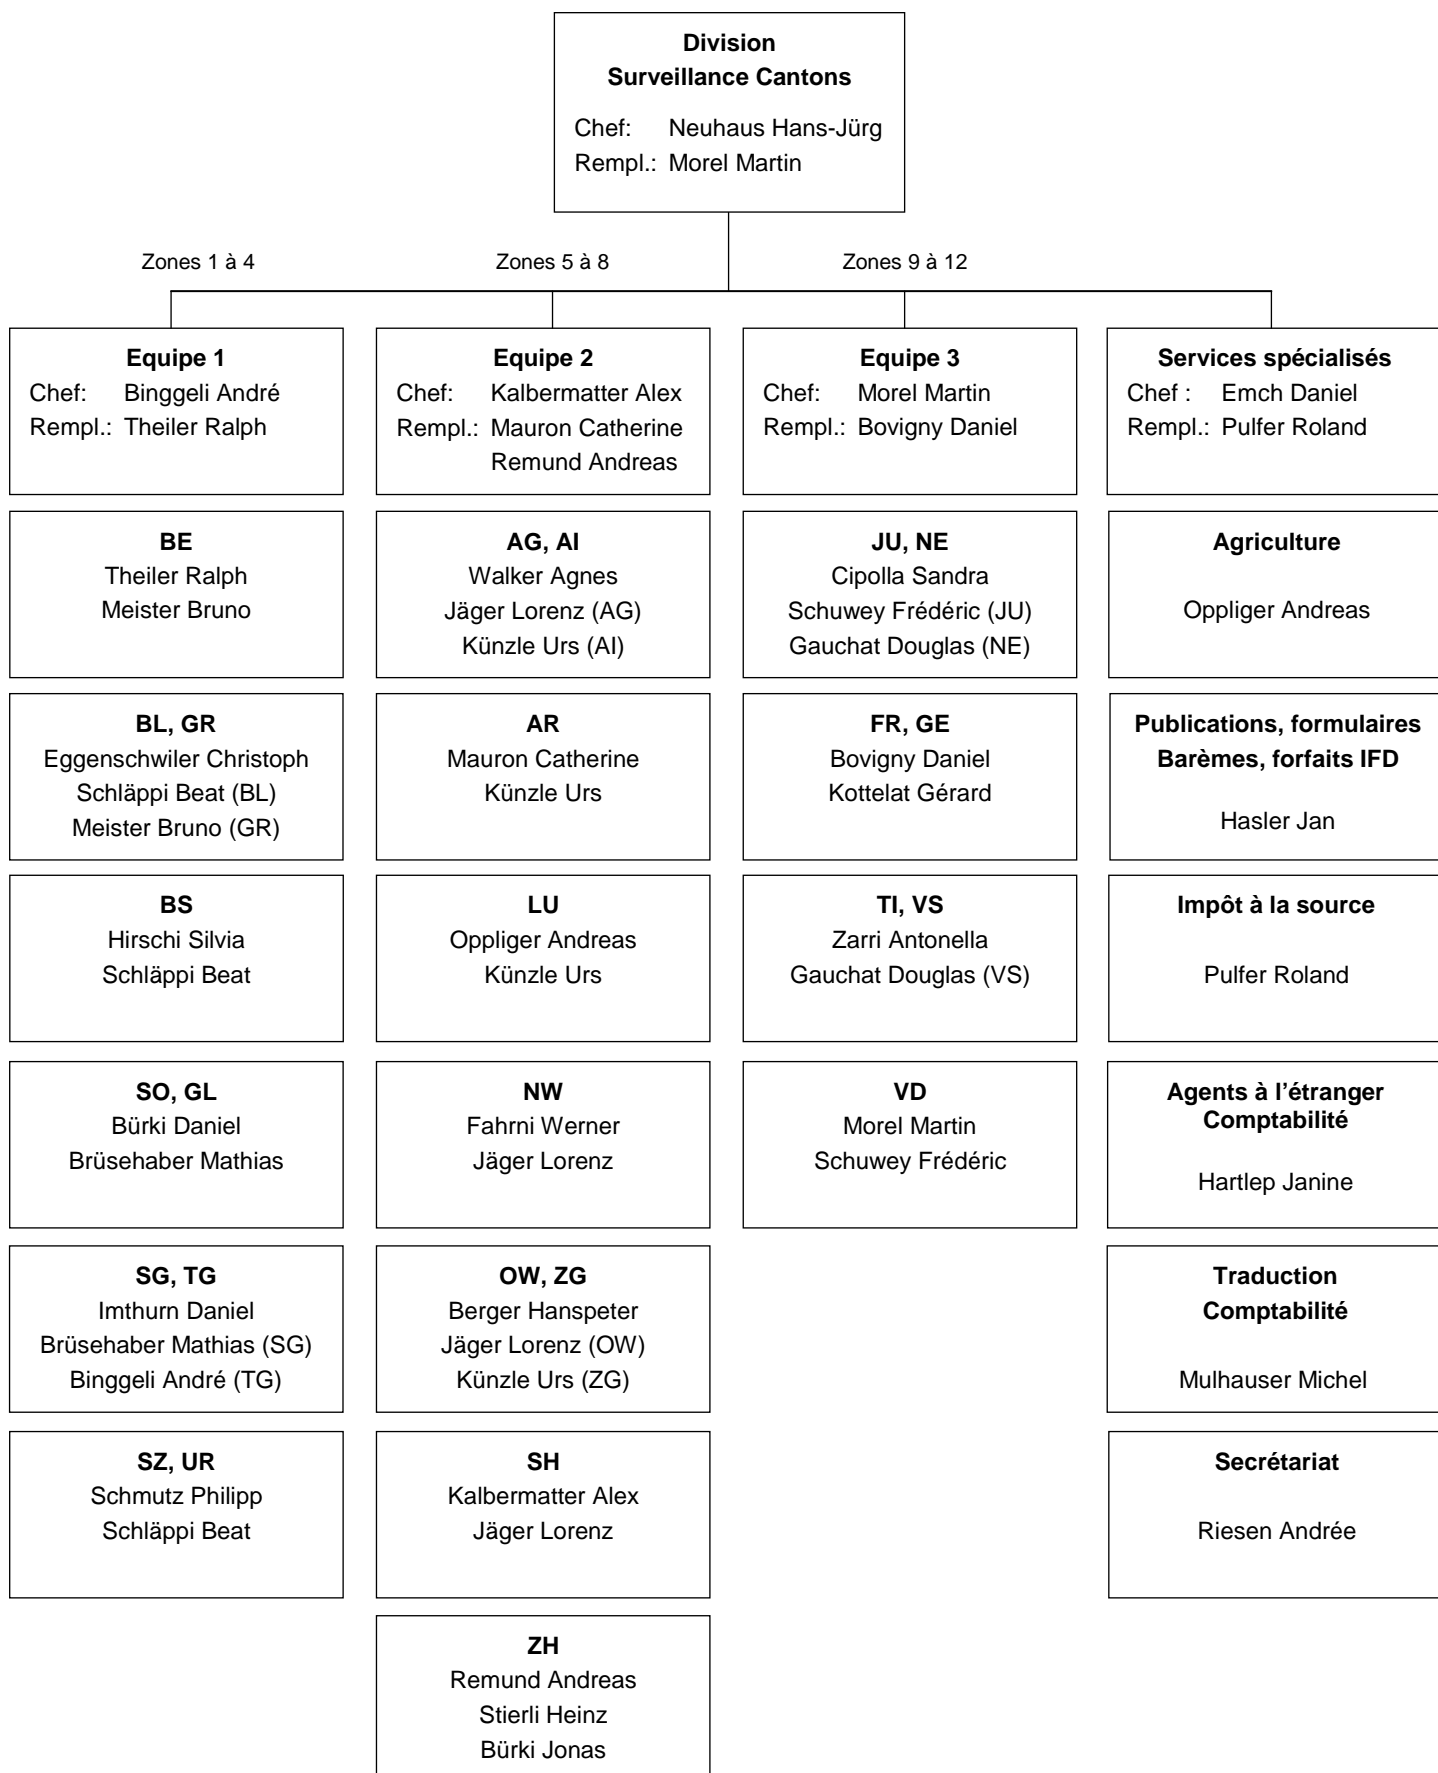

Mutations dans la division Surveillance Cantons au 1^{er} janvier 2014

Mesdames, Messieurs,

Vous recevez en annexe le nouvel aperçu de l'organisation de la division Surveillance Cantons au 1^{er} janvier 2014.

Division Surveillance Cantons

Martin Morel
Chef remplaçant

Aperçu de l'organisation de la division Surveillance Cantons

État au 1^{er} janvier 2014

**Responsables pour les cantons dans la division Surveillance Cantons
au 1^{er} janvier 2014**